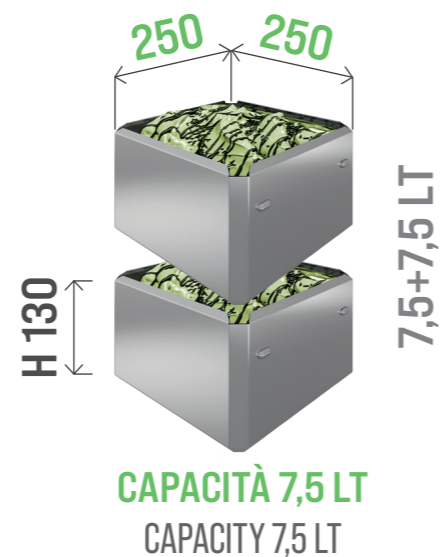

VISTA P 99 Gelato 25x25 2 File

P 99 GELATO 25X25 2 ROWS

VISTA P 99 è ora disponibile con l'innovativa carapina quadrata 25x25 cm disposta su due file

Vista P99 is now available with the new square carapina pans 25x25, 2-row arrangement

VETRINA A 2 FILE
CON CARAPINE DA 25X25 CM
2-ROW DISPLAY CASE
WITH PANS 25X25 CM

EMOTION DESIGN

VISTA P 99 Gelato 25x25 2 File CANALIZZATE

P 99 GELATO 25X25 2 ROWS IN-LINE

VERTICAL DESIGN

STRIPS DESIGN