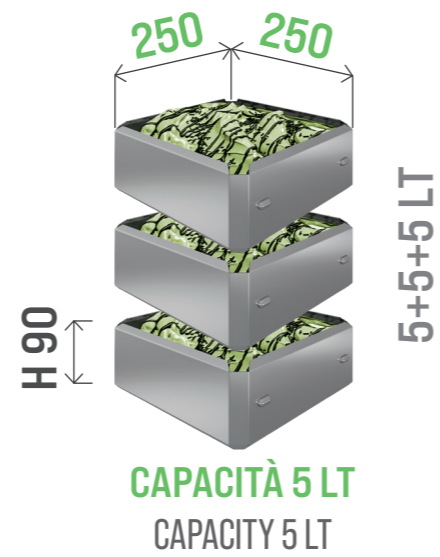

VISTA P 99 Gelato 25x25 2 File

P 99 GELATO 25X25 2 ROWS

VISTA P 99 è ora disponibile con l'innovativa carapina quadrata 25x25 cm disposta su due file

Vista P99 is now available with the new square carapina pans 25x25, 2-row arrangement

VETRINA A 2 FILE
CON CARAPINE DA 25X25 CM
2-ROW DISPLAY CASE
WITH PANS 25X25 CM

EMOTION DESIGN

VISTA P 99 Gelato 25x25 2 File CANALIZZATE

P 99 GELATO 25X25 2 ROWS IN-LINE

VERTICAL DESIGN

STRIPS DESIGN