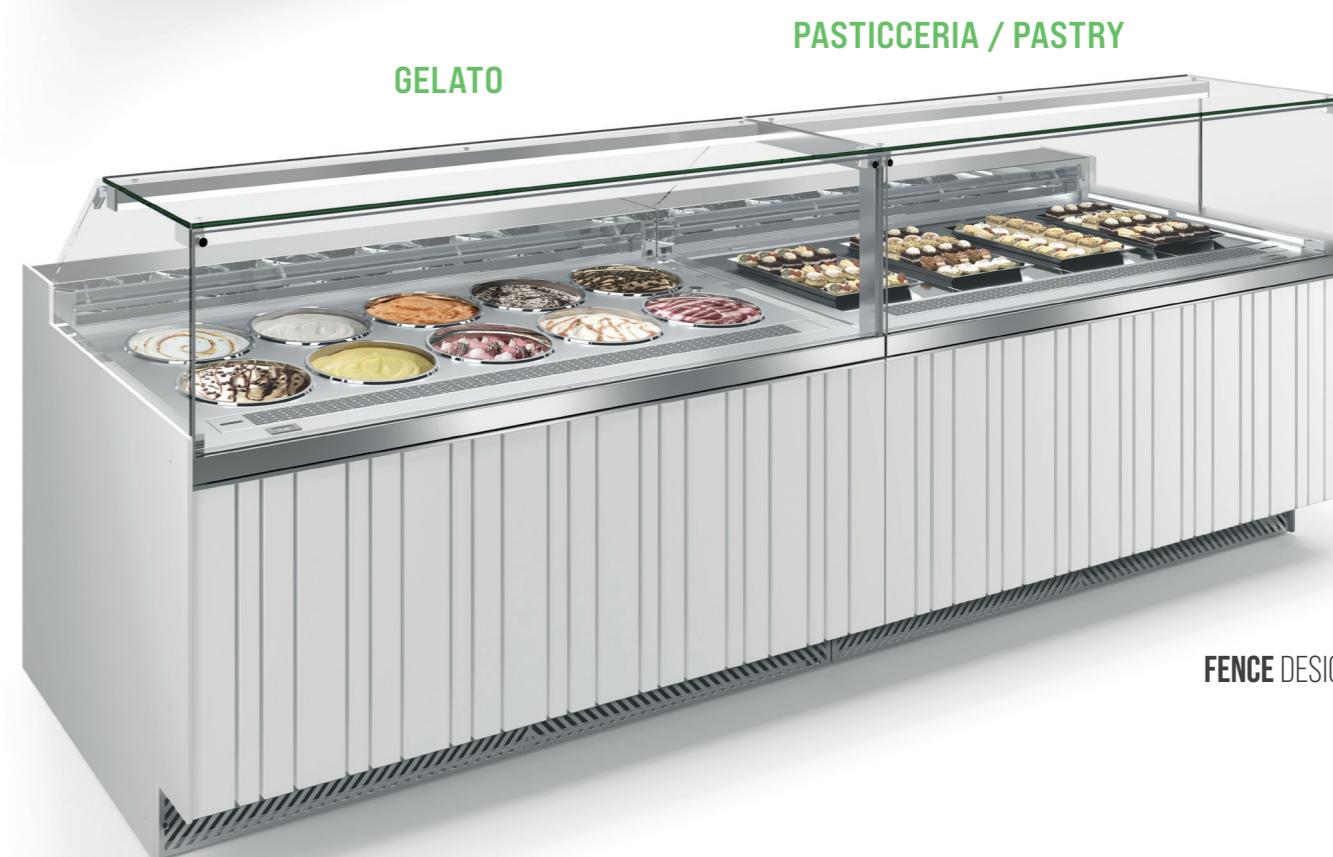

FENCE DESIGN