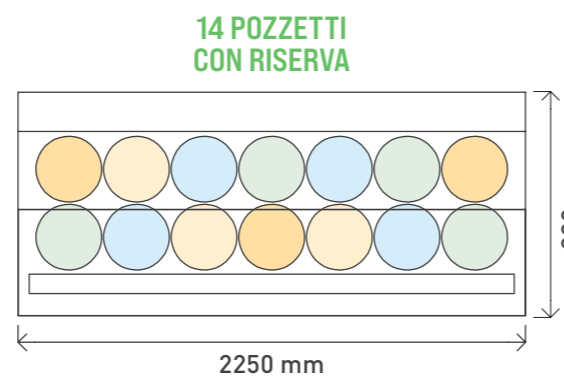

## P 99 GELATO Ø26 2 ROWS

VISTA P 99 è disponibile in moduli da 2 o 3 file, per soddisfare qualsiasi esigenza del cliente. Nella versione a 2 file il gelato è esposto in carapine da 26 cm che ne migliorano la visibilità e ne facilitano l'utilizzo. La versione a 3 file invece, è pensata per chi ha bisogno di avere più gusti da esporre.

VISTA P 99 is available in 2 or 3-row modules, to meet any customer demands. In the 2-row version, the ice-cream is displayed in pans of 26 cm which improve its visibility and facilitate its use. The 3-row version is intended for users who need to display more flavours.

**VETRINA A 2 FILE  
CON CARAPINE DA Ø26 CM**  
2-ROW DISPLAY CASE  
WITH PANS Ø26 CM

ROCKS DESIGN

CAPACITÀ 7 LT  
CAPACITY 7 LT

2 FILE / 2 ROWS  
CARAPINA Ø26 CM

1050 mm

1650 mm

2250 mm

# VISTA P 99 Gelato Ø26 2 File Canalizzate