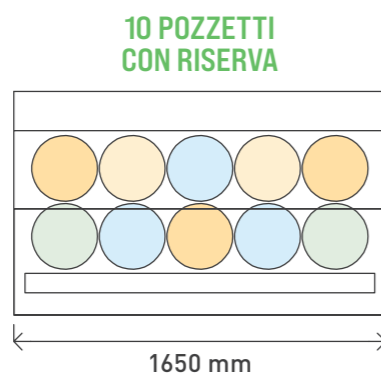

## P 99 GELATO Ø26 2 ROWS

VISTA P 99 è disponibile in moduli da 2 o 3 file, per soddisfare qualsiasi esigenza del cliente. Nella versione a 2 file il gelato è esposto in carapine da 26 cm che ne migliorano la visibilità e ne facilitano l'utilizzo. La versione a 3 file invece, è pensata per chi ha bisogno di avere più gusti da esporre.

VISTA P 99 is available in 2 or 3-row modules, to meet any customer demands. In the 2-row version, the ice-cream is displayed in pans of 26 cm which improve its visibility and facilitate its use. The 3-row version is intended for users who need to display more flavours.

**VETRINA A 2 FILE  
CON CARAPINE DA Ø26 CM**  
2-ROW DISPLAY CASE  
WITH PANS Ø26 CM

ROCKS DESIGN

CAPACITÀ 7 LT  
CAPACITY 7 LT

2 FILE / 2 ROWS  
CARAPINA Ø26 CM

1050 mm

1650 mm

2250 mm

# VISTA P 99 Gelato Ø26 2 File Canalizzate